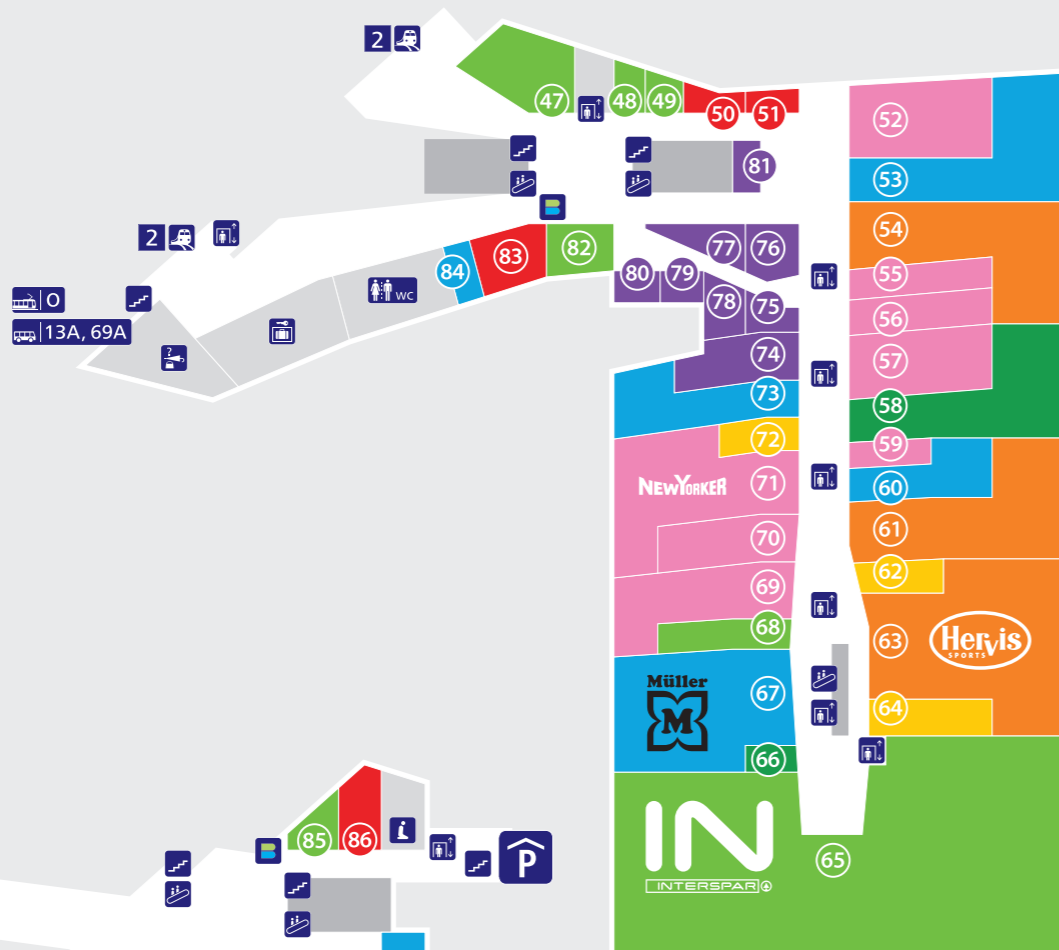

0

-1

-2

BahnhofCity

Wien Hauptbahnhof

Lebensmittel / Frischwaren		
0	05	Anker
-1	48	Confiserie Heindl
-2	85	Felber
-1	49	Flower Square
-1	47	Heberer
0	28	Interspar pronto
-1	65	Interspar
-1	82	LE CROBAG
0	04	Manner
-1	68	Martin reformstark
0	03	o'mellis
0	29	Ströck

Schuhe / Sport / Leder		
-1	54	CCC
-1	61	Deichmann
0	32	Fashionista
-1	63	Hervis

Schmuck / Accessoires		
-1	72	Bijou Brigitte
-1	62	claire's
-1	64	Dorotheum

Dienstleistungen		
-2	89	A1, UPC, 3
0	14	Avis, Budget
-1	83	Erste Bank
0	17	Europcar
0	25	Friseur Headwork
0	16	Hertz
-1	51	Mann Schuh- u. Schlüsselservice
0	42	ÖBB Reisebüro
0	41	ÖBB Reisezentrum
0	20	Post BAWAG PSK
-1	50	Printshop
0	15	Sixt
-2	86	Sixt Lounge
0	26	TUI Das Reisebüro
0	43	Western Union

Gastronomie		
0	01	Admiral Sportsbar
0	24	Akakiko
0	08	Asia Food
-1	78	Asiagourmet
0	18	BonBun
-1	81	Burger Bros
0	11	Burger King
0	10	Chutney
-1	76	Cohen's smartfood
0	30	Konditorei Oberlaa
-1	75	La Punta
0	46	L'Osteria
0	13	Mai-Thai Wok&Grill
0	45	McDonald's
0	12	Nordsee
-1	77	Starbucks
-1	79	Subway
0	21	Tauber Brötchen
-1	74	Tchibo
0	09	Türkis
0	07	Wienerwald
0	06	Würstelboutique

Gesundheit / Schönheit		
-1	58	Bipa
0	40	Bobbi Brown
0	44	dm
0	35	Marionnaud
0	31	Müller
-1	66	ROMA Friseurbedarf
0	19	sehen! wutscher

Elektronik / Lesen / Hart-, Schreib- und Spielwaren / Tabak		
-2	87	Depot
-2	88	Libro
-1	67	Müller
-1	73	Nanu Nana
0	22	press & books
0	37	Pylones
-1	53	Thalia
-1	84	Trafik Schulz
0	33	Trafik Wasinger

Mode / Textilien		
-1	59	Calzedonia
0	39	Camp David
-1	57	Collosum
0	38	Desigual
-1	55	Intimissimi
-1	52	mister*lady
0	36	New Yorker
-1	71	New Yorker
-1	56	Promod
-1	70	Tezenis
0	02	Tom & Mike
-1	69	Turek
0	23	Vero Moda

Routing

Wegeführung

- Standort You are here
- Eingang Entrance
- Aufzug Elevator
- Rolltreppe Escalator
- Treppe Stair

Transportation

Verkehrshinweise