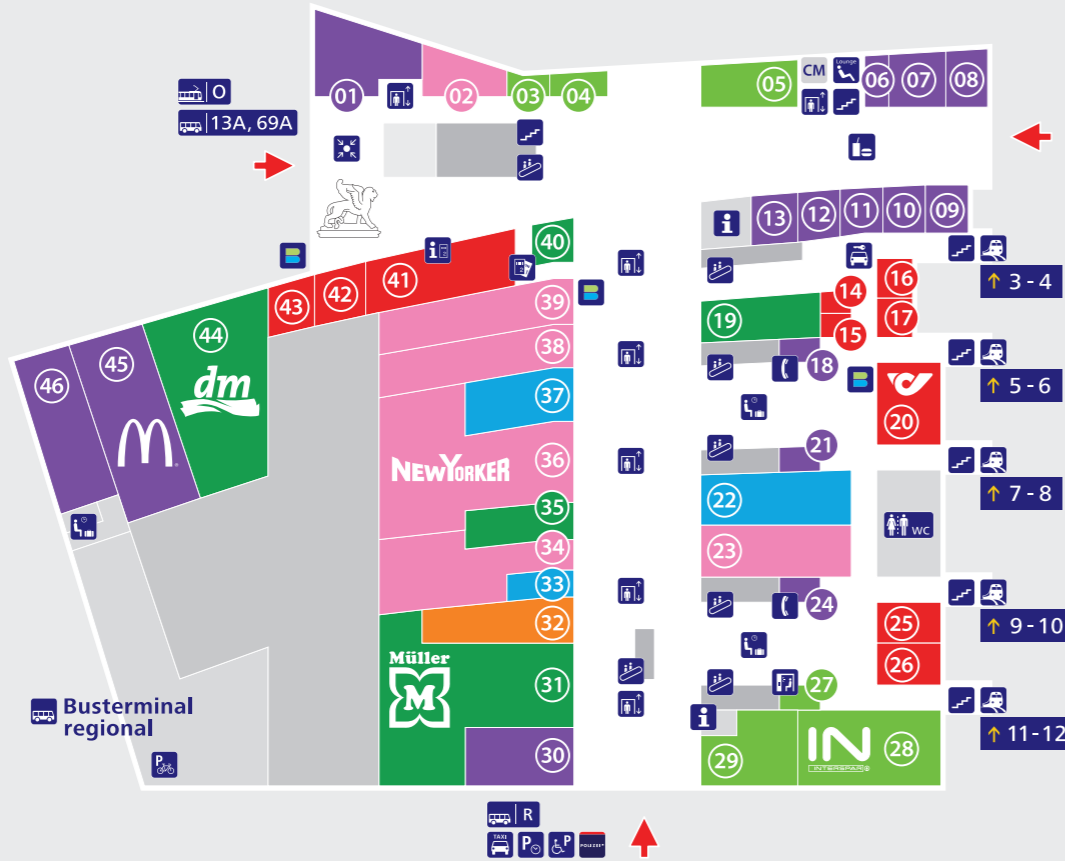

0

-1

-2

BahnhofCity

Wien Hauptbahnhof

Lebensmittel / Frischwaren		
0	05	Anker
-1	48	Confiserie Heindl
-2	85	Felber
-1	49	Flower Square
-1	47	Heberer
0	28	Interspar pronto
-1	65	Interspar
-1	82	LE CROBAG
0	04	Manner
-1	68	Martin reformstark
0	03	o'mellis
0	29	Ströck

Schuhe / Sport / Leder		
-1	54	CCC
-1	61	Deichmann
0	32	Fashionista
-1	63	Hervis

Schmuck / Accessoires		
-1	72	Bijou Brigitte
-1	62	claire's
-1	64	Dorotheum

Dienstleistungen		
-2	89	A1, UPC, 3
0	14	Avis, Budget
-1	83	Erste Bank
0	17	Europcar
0	25	Friseur Headwork
0	16	Hertz
-1	51	Mann Schuh- u. Schlüsselservice
0	42	ÖBB Reisebüro
0	41	ÖBB Reisezentrum
0	20	Post BAWAG PSK
-1	50	Printshop
0	15	Sixt
-2	86	Sixt Lounge
0	26	TUI Das Reisebüro
0	43	Western Union

Gastronomie		
0	01	Admiral Sportsbar
0	24	Akakiko
0	08	Asia Food
-1	78	Asiagourmet
0	18	BonBun
-1	81	Burger Bros
0	11	Burger King
0	10	Chutney
-1	76	Cohen's smartfood
0	30	Konditorei Oberlaa
-1	75	La Punta
0	46	L'Osteria
0	13	Mai-Thai Wok&Grill
0	45	McDonald's
0	12	Nordsee
-1	77	Starbucks
-1	79	Subway
0	21	Tauber Brötchen
-1	74	Tchibo
0	09	Türkis
0	07	Wienerwald
0	06	Würstelboutique

Gesundheit / Schönheit		
-1	58	Bipa
0	40	Bobbi Brown
0	44	dm
0	35	Marionnaud
0	31	Müller
-1	66	ROMA Friseurbedarf
0	19	sehen! wutscher

Elektronik / Lesen / Hart-, Schreib- und Spielwaren / Tabak		
-2	87	Depot
-2	88	Libro
-1	67	Müller
-1	73	Nanu Nana
0	22	press & books
0	37	Pylones
-1	53	Thalia
-1	84	Trafik Schulz
0	33	Trafik Wasinger

Mode / Textilien		
-1	59	Calzedonia
0	39	Camp David
-1	57	Collosum
0	38	Desigual
-1	55	Intimissimi
-1	52	mister*lady
0	36	New Yorker
-1	71	New Yorker
-1	56	Promod
-1	70	Tezenis
0	02	Tom & Mike
-1	69	Turek
0	23	Vero Moda

Routing

Wegeführung

- Standort You are here
- Eingang Entrance
- Aufzug Elevator
- Rolltreppe Escalator
- Treppe Stair

Transportation

Verkehrshinweise